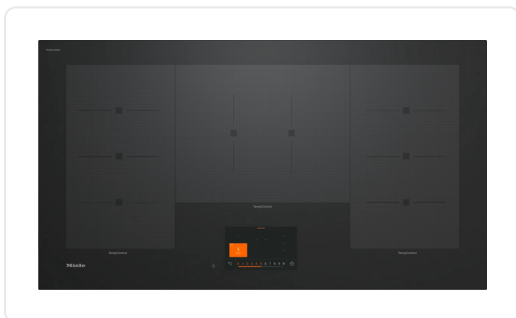

MIELE KM7999FL inductiekookplaat - 90cm

€ 5.599,00

Artikelnummer	KM7999FL
EAN	4002516230663
Merk	MIELE

PRODUCTOMSCHRIJVING

Soort verwarming
Soort verwarming inductie

Uitvoering
Onafhankelijk van oven

Design
Elegant oppervlak van glaskeramiek
Kleur van het keramisch glas Zwart
Printdesign Silent Move
Opliggende inbouw

Uitvoering kookzone
Aantal kookgebieden 3
Maximaal aantal kookgerei 5

Kookzone
Positie Links
Soort TempControl-kookplaat
Afmetingen in mm 230x380
Max. vermogen in W 2800
Max. booster vermogen in W 3600

Kookzone
Positie Midden
Soort TempControl-kookplaat
Afmetingen in mm 370x290
Max. vermogen in W 2800
Max. booster vermogen in W 3600

Kookzone
Positie Rechts
Soort TempControl-kookplaat
Max. vermogen in W 2800