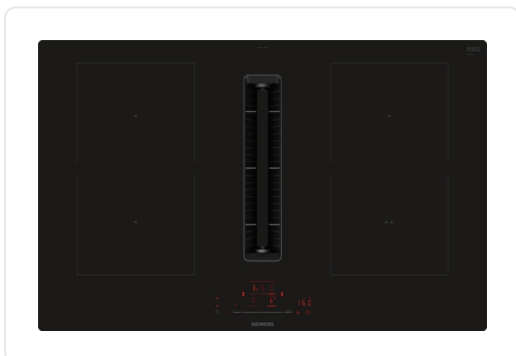

SIEMENS ED811HQ26E IQ500 kookplaat met afzuiging - 80cm

€ 2.789,00

Artikelnummer	ED811HQ26E
EAN	4242003946275
Merk	SIEMENS

PRODUCTOMSCHRIJVING

Flexibiliteit van kookzones

2 Combi zones

: gebruik groter kookgerei door twee klassieke kookzones aan te sluiten in één grote zone.

Kookzone linksvoor: 190 mm, 210 mm, 2.5 kW (max. 3.7 kW)

Kookzone linksachter: 190 mm, 210 mm, 2.5 kW (max. 3.7 kW)

Kookzone rechtsachter: 190 mm, 210 mm, 2.5 kW (max. 3.7 kW)

Kookzone rechtsvoor: 190 mm, 210 mm, 2.5 kW (max. 3.7 kW)