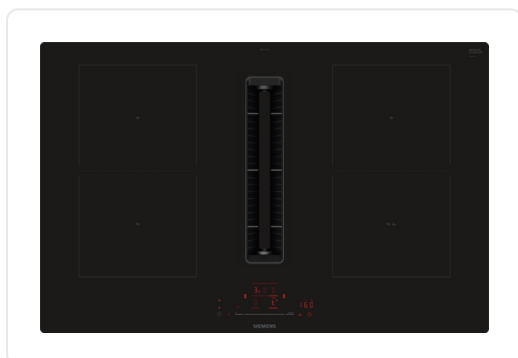

SIEMENS ED811HQ26E IQ500 kookplaat met afzuiging - 80cm

€ 2.789,00

Artikelnummer	ED811HQ26E
EAN	4242003946275
Merk	SIEMENS

PRODUCTOMSCHRIJVING

Flexibiliteit van kookzones

2 Combi zones

: gebruik groter kookgerei door twee klassieke kookzones aan te sluiten in één grote zone.

Kookzone linksvoor: 190 mm, 210 mm, 2.5 kW (max. 3.7 kW)

Kookzone linksachter: 190 mm, 210 mm, 2.5 kW (max. 3.7 kW)

Kookzone rechtsachter: 190 mm, 210 mm, 2.5 kW (max. 3.7 kW)

Kookzone rechtsvoor: 190 mm, 210 mm, 2.5 kW (max. 3.7 kW)