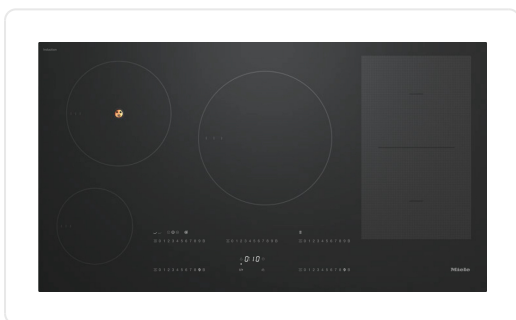

MIELE KM7899FL inductiekookplaat - 90cm

€ 3.649,00

Artikelnummer	KM7899FL
EAN	4002516437895
Merk	MIELE

PRODUCTOMSCHRIJVING

Verwarmingssoort

Verwarmingssoort inductie

Model

Onafhankelijk van fornuis

Design

Elegant oppervlak van keramisch glas

Vlakke inbouw

Kleur van het keramisch glas Grafietzwart

Uitvoering kookzones

Aantal kookzones 5

Aantal kookvelden 1

Maximaal aantal pannen/potten 5

PowerFlex-kookzones

Aantal 2

Soort PowerFlex kookzone

Afmetingen in mm 150x230

Max. vermogen in W 2,10

Max. boostervermogen in W 3,00

Max. TwinBooster-vermogen in W 3650

1e kookzone/kookvlak