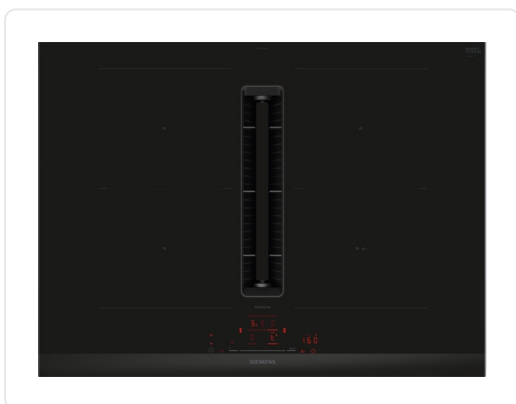

SIEMENS ED777HQ26E IQ500 kookplaat met afzuiging - 70cm

€ 2.749,00

Artikelnummer	ED777HQ26E
EAN	4242003945933
Merk	SIEMENS

PRODUCTOMSCHRIJVING

Flexibiliteit van kookzones

2 Combi zones

: gebruik groter kookgerei door twee klassieke kookzones aan te sluiten in één grote zone.

Kookzone linksvoor: 190 mm, 210 mm, 2,5 kW (max. 3.7 kW)

Kookzone linksachter: 190 mm, 210 mm, 2,5 kW (max. 3.7 kW)

Kookzone rechtsachter: 190 mm, 210 mm, 2,5 kW (max. 3.7 kW)

Kookzone rechtsvoor: 190 mm, 210 mm, 2,5 kW (max. 3.7 kW)