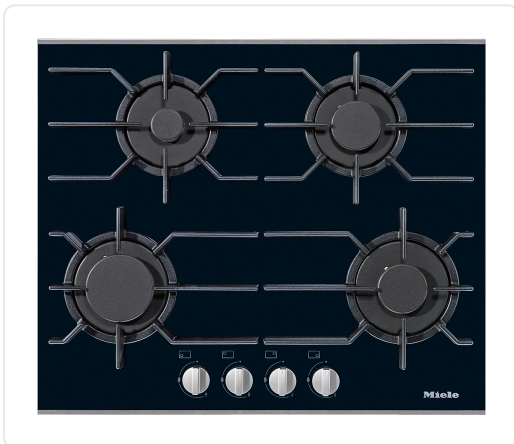

## MIELE KM3010G gaskookplaat - 63cm

€ 1.139,00

Artikelnummer	KM3010G
EAN	4002515126318
Merk	MIELE

### PRODUCTOMSCHRIJVING

Soort verwarming  
Soort verwarming Gas

Uitvoering  
Onafhankelijk van oven

Design  
Gietijzeren pannendrager (matzwart geëmailleerd)

Uitvoering kookzone  
Aantal kookzones 4

Kookzone  
Positie Links voor  
Soort Sterkbrander  
Max. vermogen in W 2700

## SPECIFICATIES

<b>Artikelnummer</b>	KM3010G
<b>EAN / Barcode</b>	4002515126318
<b>EAN</b>	4002515126318
<b>breedte</b>	van 55 tot 65 cm breed
<b>bediening</b>	knopbediening
<b>wokbrander</b>	zonder wokbrander
<b>aansluitwaarde</b>	7.000 W - 7.999 W
<b>kookzones</b>	4 kookzones
<b>rand</b>	zijdelingse profielen