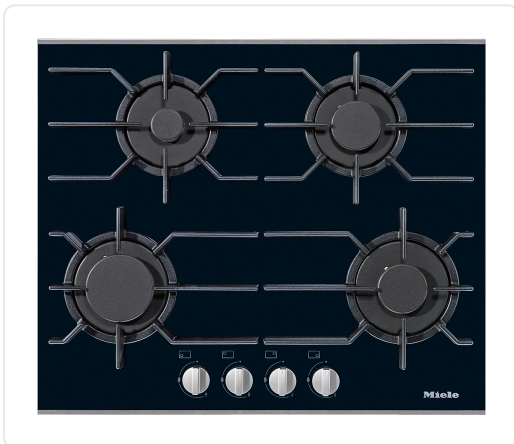

MIELE KM3010G gaskookplaat - 63cm

€ 1.139,00

Artikelnummer	KM3010G
EAN	4002515126318
Merk	MIELE

PRODUCTOMSCHRIJVING

Soort verwarming
Soort verwarming Gas

Uitvoering
Onafhankelijk van oven

Design
Gietijzeren pannendrager (matzwart geëmailleerd)

Kookzone
Positie Rechts voor
Soort Normaalbrander
Max. vermogen in W 1700

Bedieningsgemak

Bediening met knoppen

Elektrische vonkondekking met één hand te bedienen

Onderhoud en reiniging

Vaatwasserbestendige pannendragers

Gewicht in kg 17

Totale aansluitwaarde in kW 7,100

Spanning in Volt 230

Frequentie in Hz 50

Lengte aansluitkabel in m 2,0

SPECIFICATIES

Artikelnummer	KM3010G
EAN / Barcode	4002515126318
EAN	4002515126318
breedte	van 55 tot 65 cm breed
bediening	knopbediening
wokbrander	zonder wokbrander
aansluitwaarde	7.000 W - 7.999 W
kookzones	4 kookzones
rand	zijdelingse profielen