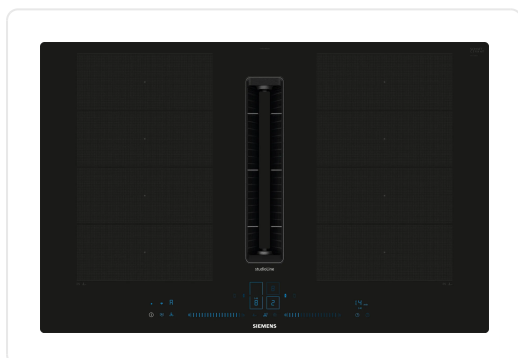

SIEMENS EX807NX68E IQ700 kookplaat met afzuiging - 80cm

€ 3.469,00

Artikelnummer	EX807NX68E
EAN	4242003921036
Merk	SIEMENS

PRODUCTOMSCHRIJVING

Flexibiliteit kookzones

2 flexZones: Gebruik kookgerei van elke vorm of afmeting waar dan ook binnen de 40 cm lange zone.

80 cm: ruimte voor 4 potten of pannen.

Kookzone linksvoor: 200 mm, 240 mm, 2.2 kW (max. vermogen 3.7 kW)

Kookzone linksachter: 200 mm, 240 mm, 2.2 kW (max. vermogen 3.7 kW)

Kookzone rechtsvoor: 200 mm, 240 mm, 2.2 kW (max. vermogen 3.7 kW)

Kookzone rechtsachter: 200 mm, 240 mm, 2.2 kW (max. vermogen 3.7 kW)

Design

studioLine Deep Black Edition design

studioLine exclusive zone opdruk: minimalistisch ontwerp dankzij de donkere kleur

Tijdsbesparing en efficiency

powerBoost-functie voor alle inductiekookzones

: kook water sneller dankzij 50% meer energie dan op de hoogste stand.

panBoost-functie: voor het snel verwarmen van uw braadpan: verwarmt pannen sneller dan op de hoogste stand en beschermt tegelijkertijd de pancoating.

Automatic join split: Bij het plaatsen van groot kookgerei verbindt de kookplaat automatisch twee kookzones tot een grote zone.

powerMove Plus (3 standen): verhoog of verlaag het vermogensniveau door de pan eenvoudig naar voren of naar achteren te bewegen.

Automatische zone selectie: bij het inschakelen selecteert de kookplaat automatisch de kookzone waarop een nieuw kookgerei wordt geplaatst.

flexMotion: bij het verplaatsen van een pan naar een andere kookzone (Flex zone) worden alle eerdere instellingen met één druk