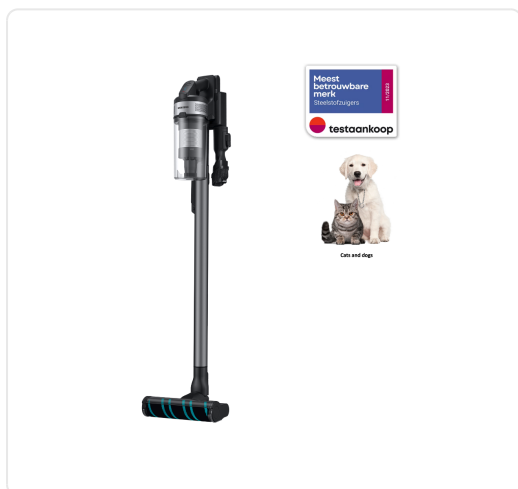

## SAMSUNG VS20B75A9R5/WA steelstofzuiger

€ 549,00

Artikelnummer **VS20B75A9R5/WA**

EAN **8806095108674**

Merk **SAMSUNG**

#### GENERAL INFORMATION

Body Color: BLACK CHROMETAL

Pointkleur: Teal Silver

Digital Inverter Motor: Yes

Stofcapaciteit: 0.8 L

Display Type: LED