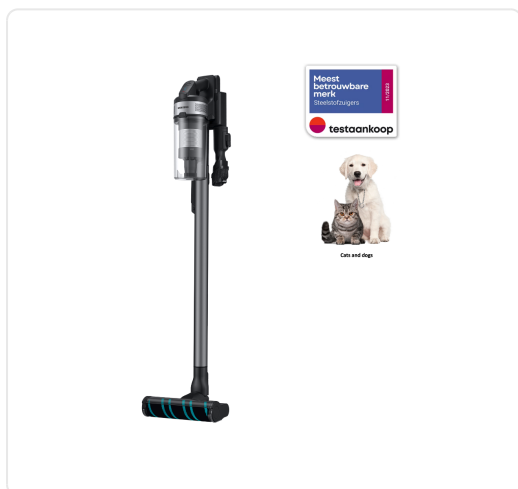

## SAMSUNG VS20B75A9R5/WA steelstofzuiger

€ 549,00

Artikelnummer **VS20B75A9R5/WA**  
EAN **8806095108674**  
Merk **SAMSUNG**

#### GENERAL INFORMATION

Body Color: BLACK CHROMETAL

Pointkleur: Teal Silver

Digital Inverter Motor: Yes

Stofcapaciteit: 0.8 L

Display Type: LED