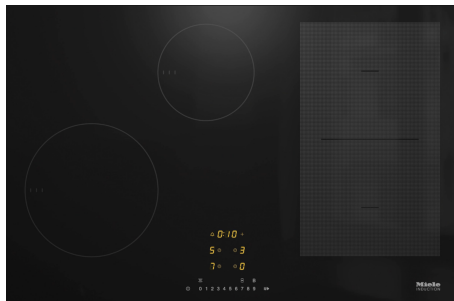

MIELE KM7414FX inductiekookplaat - 75cm

€ 1.749,00

Artikelnummer	KM7414FX
EAN	4002516437499
Merk	MIELE

PRODUCTOMSCHRIJVING

Soort verwarming

Soort verwarming: inductie

Uitvoering

Onafhankelijk van oven

Design

Elegant oppervlak van glaskeramik

Kleur van het keramisch glas: Zwart

Vlakke inbouw

Uitvoering kookzone

Aantal kookzones: 4

Aantal kookgebieden: 1

Maximaal aantal kookgerei: 4

PowerFlex-kookzone

Aantal: 2

Afmetingen in mm: 150x230

Max. vermogen in W: 2.100

Max. boostervermogen in W: 3.000

Max. TwinBooster-vermogen in W: 3650

Kookzone

Positie: Links voor

Max. vermogen in W: 3400

Max. boostervermogen in W: 4800

Max. TwinBooster-vermogen in W: 7300

Bedieningsgemak

Indicatiekleur: Geel

Permanente panherkenning

Pan-/pangrootteherkenning

Stop&Go-functie