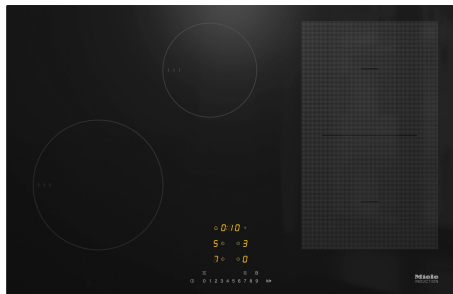

MIELE KM7414FX inductiekookplaat - 75cm

€ 1.749,00

Artikelnummer	KM7414FX
EAN	4002516437499
Merk	MIELE

PRODUCTOMSCHRIJVING

Soort verwarming

Soort verwarming: inductie

Uitvoering

Onafhankelijk van oven

Design

Elegant oppervlak van glaskeramik

Kleur van het keramisch glas: Zwart

Vlakke inbouw

Uitvoering kookzone

Aantal kookzones: 4

Aantal kookgebieden: 1

Maximaal aantal kookgerei: 4

PowerFlex-kookzone

Aantal: 2

Afmetingen in mm: 150x230

Max. vermogen in W: 2.100

Max. boostervermogen in W: 3.000

Max. TwinBooster-vermogen in W: 3650

Kookzone

Positie: Links voor

Afmetingen in mm: Ø 100-160

Max. vermogen in W: 1400

Max. boostervermogen in W: 1700

Max. TwinBooster-vermogen in W: 2200

Kookzone

Positie: Rechts

Soort: PowerFlex-vergroting

Afmetingen in mm: 230x390