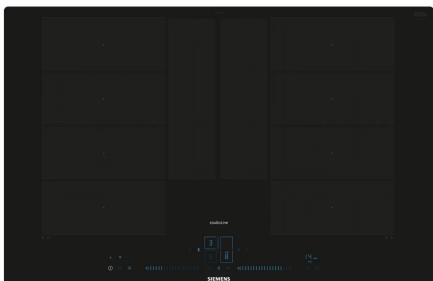

SIEMENS EX807NYV6E IQ700 inductiekookplaat - 80cm

€ 1.959,00

Artikelnummer	EX807NYV6E
EAN	4242003921449
Merk	SIEMENS

PRODUCTOMSCHRIJVING

Flexibiliteit van kookzones

flexInduction Plus (2 flex-zones + middenzone): gebruik kookgerei van om het even welk vorm of grootte binnen de 40 cm lange zone of plaats het zelfs zijdelings.

Kookzone linksvoor: 200 mm, 230 mm, 2.2 kW (max. 3.7 kW)

Kookzone linksachter: 200 mm, 230 mm, 2.2 kW (max. 3.7 kW)

Kookzone rechtsachter: 200 mm, 230 mm, 2.2 kW (max. 3.7 kW)

Kookzone rechtsvoor: 200 mm, 230 mm, 2.2 kW (max. 3.7 kW)

Gebruiksgemak

Blue dual lightSlider sensorbediening: intuïtieve bediening via de 2 blauw verlichte slider displays (onzichtbaar wanneer uitgeschakeld)

Volledig elektronische bediening op 17 niveaus: Pas de warmte nauwkeurig aan met 17 vermogensstanden (9 hoofdstanden en 8 tussenstanden).

Warmhoudfunctie voor alle kookzones: houd gerechten warm op een vooraf ingesteld laag vermogen.

stoptimer voor iedere kookzone

: schakelt de kookzone uit aan het einde van de ingestelde tijd (bijv. voor gekookte eieren).

Kookwekker

: er klinkt een alarm aan het einde van de ingestelde tijd (bijv. voor pasta).

countUp timer

: laat zien hoeveel tijd er is verstreken sinds het starten van de timer (bijv. voor aardappelen).

Tijdsbesparing en efficiëntie

powerBoost-functie voor alle inductiekookzones

: water kookt sneller dankzij 50% meer energie dan het hoogste niveau.

panBoost: verwarmt pannen sneller dan op de hoogste stand en beschermt tegelijkertijd de pancoating.

Kookzones worden automatisch verbonden of gescheiden op basis